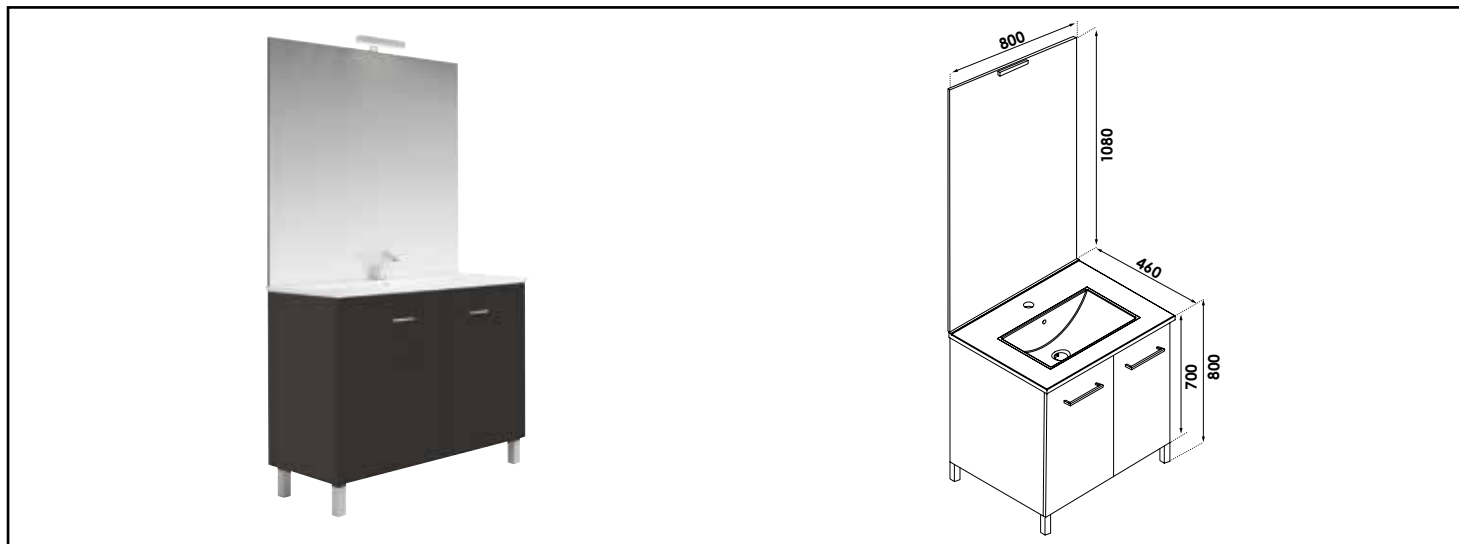

Référence : **401511585**

MEUBLE COMPLET NEW YORK AVEC MIROIR AFFL - LARG. 80 CM - COLORIS NOIR MAT

CARACTÉRISTIQUES

Meuble à suspendre finition vert menthe poudré, plan céramique blanche simple vasque intégrée avec trop plein
 Dimensions : Largeur : 80cm x Profondeur : 46cm x Hauteur : 55cm
 Corps de meuble avec vide sanitaire 8cm
 Plan céramique blanc extra-plat, épaisseur : 18mm
 Dimension de la cuve : 450x255x120mm
 Structure du caisson (façade et corps) en panneaux de particules mélaminé hydrofuge, épaisseur : 16mm
 2 portes à fermeture ralentie
 Poignées en métal, finition chromée mat
 1 miroir affleurant collé sur panneau hydrofuge de 16mm avec applique LED classe 2 IP44, hauteur : 108cm
 Accessoires en options : pieds réglables en hauteur : de 29 à 31cm
 Livré pré-monté, sans robinetterie, sans visserie de fixation murale, sans vidage
 Fabrication européenne
 Norme PEFC
 Ecotaxe en sus